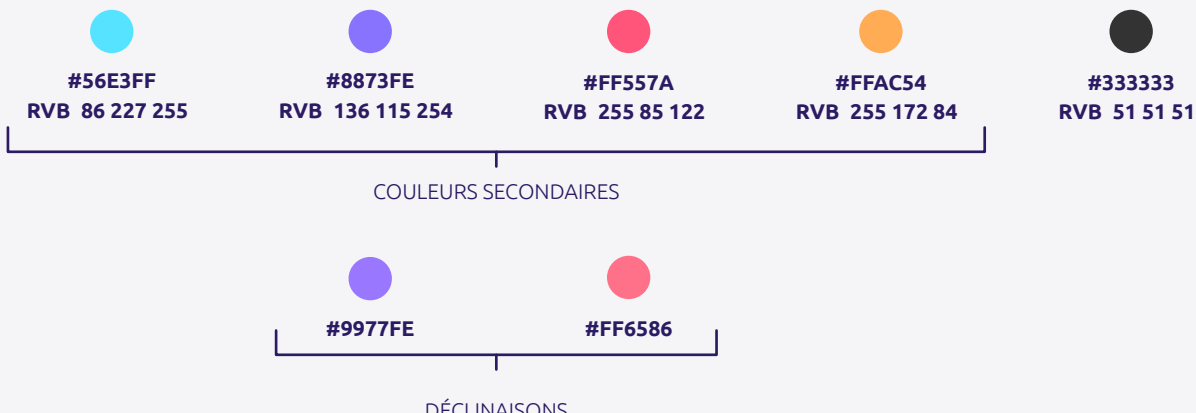

01. les couleurs

LOGO

WEBSITE

(les couleurs principales utilisées pour le site)

- CORPS DE TEXTE "NORMAL"

#2B1B63
RVB 43 27 99

TEXT COLOR

- TITRES SURLIGNÉS
- BOUTONS / CALL TO ACTION
- LIENS...

#FF557A
RVB 255 85 122

HIGHLIGHTED TEXT !

CTA BUTTON MORE ABOUT FREEDOM

- BOUTONS SPÉCIAUX
- ANIMATIONS SURVOL

#72BEFB #8096F8 #DD71BC #FF557A

LINEAR-GRADIENT(TO RIGHT, #72BEFB 0%, #8096F8 25%, #DD71BC 75%, #FF557A 100%);